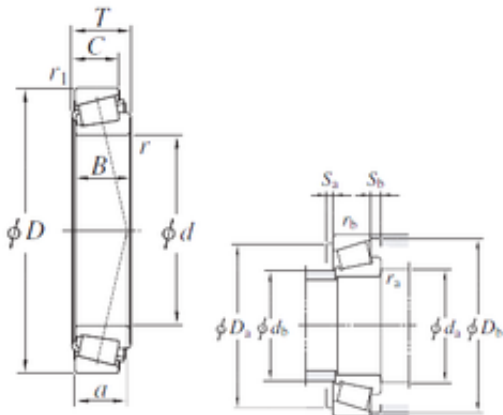

TGH Roller Bearing Co., Ltd

LL758744/LL758715 Single row bearings inch

Bearing No. LL758744/LL758715

LL758744/LL758715 Bearing 2D drawings and 3D CAD models

Size	323.85x381x28.575 mm
Bore Diameter	323,85 mm
Outer Diameter	381 mm
Width	28,575 mm
d	323,85 mm
D	381 mm
T	28,575 mm
B	28,575 mm
C	20,638 mm
a	64,8 mm
r min.	3,6 mm
r1 min.	3,3 mm
da min.	339 mm
Da min	363 mm
Da max.	367 mm
db max.	340 mm
ra max.	3,6 mm
rb max.	3,3 mm
Db	369 mm
Weight	5,15 Kg
Basic dynamic load rating (C)	219 kN
Basic static load rating (C0)	570 kN
Calculation factor (e)	0,44
Calculation factor (Y0)	0,75